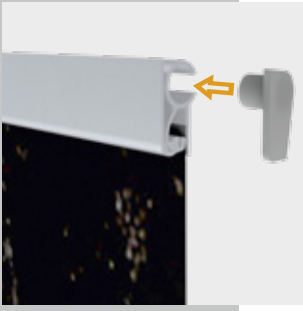

# rollscreen **solid**

## roll screen - einseitiges System

– verstärkter Aluminiumkorpus

- Material Aluminium silber eloxiert
- Paneelaufhängung mittels Klemmschiene und Haken
- Erhältlich in den Breiten 85 cm, 100 cm und 120 cm
- Systemhöhe 221 cm
- Gewicht 4,4 kg / 4,8 kg / 6 kg
- in Transporttasche verpackt -  
Reißverschluss über die ganze Taschenbreite