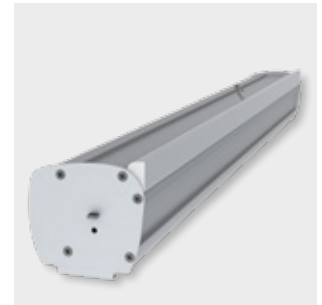

# rollscreen **solid**

## roll screen - einseitiges System

– verstärkter Aluminiumkorpus

- Material Aluminium silber eloxiert
- Paneelaufhängung mittels Klemmschiene und Haken
- Erhältlich in den Breiten 85 cm, 100 cm und 120 cm
- Systemhöhe 221 cm
- Gewicht 4,4 kg / 4,8 kg / 6 kg
- in Transporttasche verpackt -  
Reißverschluss über die ganze Taschenbreite