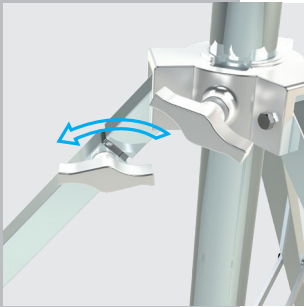

lightPOLE

Teleskop Leuchtdisplay

– transportabel mit LED-Beleuchtung!

- LED-Leuchtmittel mit 4800 Lumen
- dreibein Standfuß, Teleskopstange & aufblasbares Werbeelement
- bei geringer Windbelastung auch außentauglich
- Werbeelement als Kubus oder Ball erhältlich
- Gesamthöhe ca. 450 cm
- Packmaß LxBxH 160x40x20 cm
- in Karton einzelverpackt