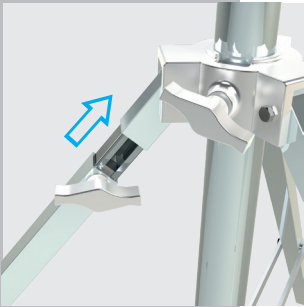

lightPOLE

Teleskop Leuchtdisplay

– transportabel mit LED-Beleuchtung!

- LED-Leuchtmittel mit 4800 Lumen
- dreibein Standfuß, Teleskopstange & aufblasbares Werbeelement
- bei geringer Windbelastung auch außentauglich
- Werbeelement als Kubus oder Ball erhältlich
- Gesamthöhe ca. 450 cm
- Packmaß LxBxH 160x40x20 cm
- in Karton einzelverpackt