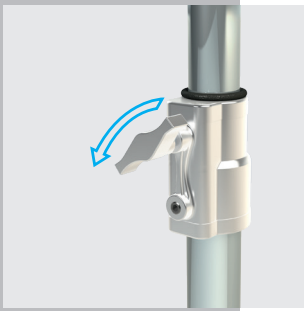

lightPOLE

Teleskop Leuchtdisplay

– transportabel mit LED-Beleuchtung!

- LED-Leuchtmittel mit 4800 Lumen
- dreibein Standfuß, Teleskopstange & aufblasbares Werbeelement
- bei geringer Windbelastung auch außentauglich
- Werbeelement als Kubus oder Ball erhältlich
- Gesamthöhe ca. 450 cm
- Packmaß LxBxH 160x40x20 cm
- in Karton einzelverpackt