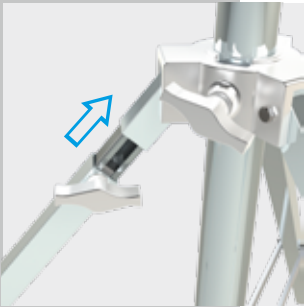

lightPOLE

Teleskop Leuchtdisplay

– transportabel mit LED-Beleuchtung!

- LED-Leuchtmittel mit 4400 Lumen
- dreibein Standfuß, Teleskopstange & aufblasbares Werbeelement
- bei geringer Windbelastung auch außentauglich
- Werbeelement als Kubus oder Ball erhältlich
- Gesamthöhe ca. 450 cm
- Packmaß LxBxH 160x40x20 cm
- in Karton einzelverpackt