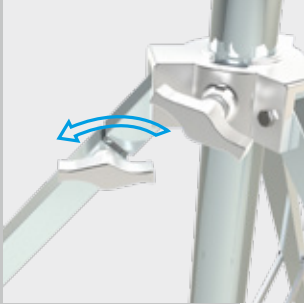

lightPOLE

Teleskop Leuchtdisplay

– transportabel mit LED-Beleuchtung!

- LED-Leuchtmittel mit 4400 Lumen
- dreibein Standfuß, Teleskopstange & aufblasbares Werbeelement
- bei geringer Windbelastung auch außentauglich
- Werbeelement als Kubus oder Ball erhältlich
- Gesamthöhe ca. 450 cm
- Packmaß LxBxH 160x40x20 cm
- in Karton einzelverpackt