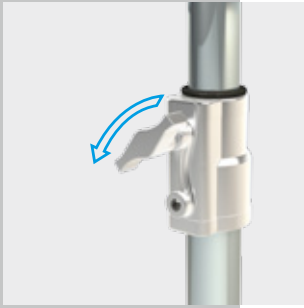

lightPOLE

Teleskop Leuchtdisplay

– transportabel mit LED-Beleuchtung!

- LED-Leuchtmittel mit 4400 Lumen
- dreibein Standfuß, Teleskopstange & aufblasbares Werbeelement
- bei geringer Windbelastung auch außentauglich
- Werbeelement als Kubus oder Ball erhältlich
- Gesamthöhe ca. 450 cm
- Packmaß LxBxH 160x40x20 cm
- in Karton einzelverpackt