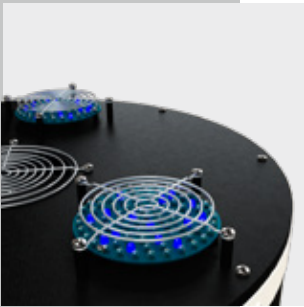

## Aufblasbare Werbesäule

– mit farbwechselnder LED-Beleuchtung!

- LED-Beleuchtung im Fußteil inkl. Fernbedienung
- Farben einzeln oder in Variationen steuerbar
- zylinderförmige Hülle aus Polyestergewebe  
**4c UV-Druck**
- Aufstellmaß BxTxH: 47x47x265 cm
- Gewicht inkl. Verpackung ca. 11 kg
- in Transporttasche verpackt