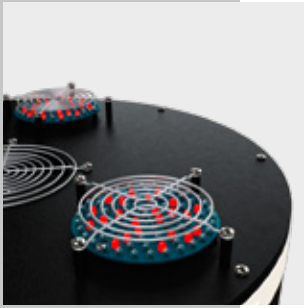

## Aufblasbare Werbesäule

– mit farbwechselnder LED-Beleuchtung!

- LED-Beleuchtung im Fußteil inkl. Fernbedienung
- Farben einzeln oder in Variationen steuerbar
- zylinderförmige Hülle aus Polyestergewebe  
**4c UV-Druck**
- Aufstellmaß BxTxH: 47x47x265 cm
- Gewicht inkl. Verpackung ca. 11 kg
- in Transporttasche verpackt