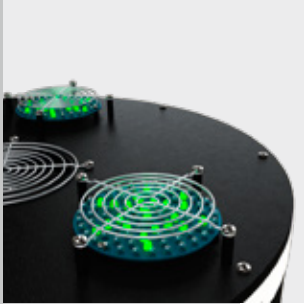

## Aufblasbare Werbesäule

– mit farbwechselnder LED-Beleuchtung!

- LED-Beleuchtung im Fußteil inkl. Fernbedienung
- Farben einzeln oder in Variationen steuerbar
- zylinderförmige Hülle aus Polyestergewebe  
**4c UV-Druck**
- Aufstellmaß BxTxH: 47x47x265 cm
- Gewicht inkl. Verpackung ca. 11 kg
- in Transporttasche verpackt